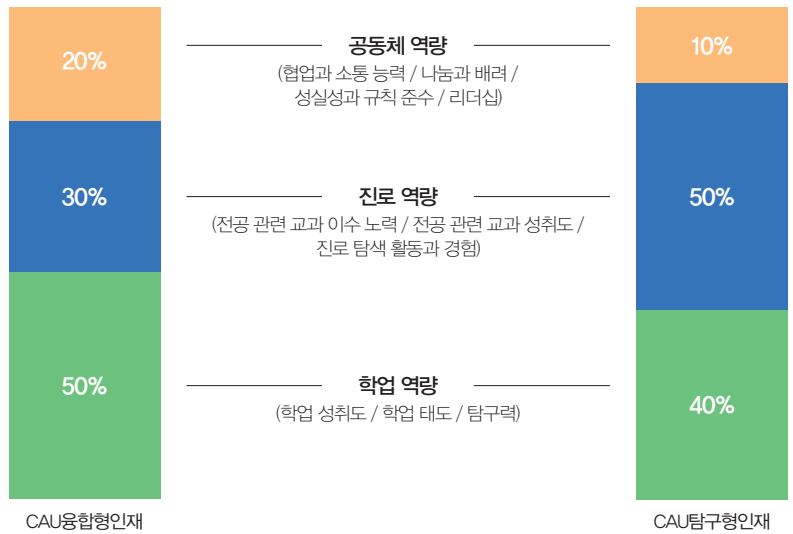

POINT 2

학업 역량 VS 진로 역량, 인재상 ‘달라’

학생부종합전형을 둘로 나누어 운영하는 이유는 무엇일까? 중앙대 김윤현 입학사정관은 “각각 요구하는 인재상이 다르기 때문”이라고 설명했다.

이는 서류 평가 요소별 반영 비율에서 드러난다. 중앙대는 서류 평가에서 ‘학업 역량’ ‘진로 역량’ ‘공동체 역량’을 반영한다. CAU융합형인재는 학업 역량 50%, 진로 역량 30%, 공동체 역량 20%, CAU탐구형인재는 진로 역량 50%, 학업 역량 40%, 공동체 역량 10%로 요소별 반영 비율에 차이가 있다(표 2).

CAU융합형인재는 우수한 학업 역량, CAU탐구형인재는 전공 역량에 대한 평가 비율이 높다. 전자는 우수한 교과 성적을 갖추고 창의적 체험 활동이나 리더십 활동 등에도 적극 참여한 성실한 학생, 후자는 전공 분야와 관련한 탐구 역량을 드러낸 학생을 선호하는 것으로 풀이된다. CAU융합형인재의 전신인 다빈치형인재전형에는 일반고 학생이, CAU탐구형인재의 전신인 탐구형인재전형에는 특목고 학생이 많이 지원했던 것으로 알려져 있다.

김 입학사정관은 “CAU융합형인재는 학업에 성실하면서 교내 다양한 활동을 적극적으로 찾아서 한 학생을, CAU탐구형인재는 교과 또는 창

표 2_ CAU융합형인재 VS CAU탐구형인재 평가 요소별 반영 비율

의적 체험 활동에서 관심 분야를 깊이 파고들어가본 학생을 높이 평가한다”고 설명했다.

POINT 3

CAU융합형인재 합격선·경쟁률 더 높아

중앙대 입학처가 공개한 입시 결과에 따르면 두 전형 합격자의 평균 교과 등급은 유의미한 차이를 보인다. 충원율은 탐구형인재전형이 미세하게 높다. 김 입학사정관은 이에 대해 “CAU탐구형인재의 전신인 탐구형인재전형은 면접을 보지 않아 부담 없이 지원한 학생들이 더 많았을 것이다. 그러나 두 전형 다 100% 수준에 가까워 차이가 크진 않다. 학부에 따라 두 전형 간에 반대의 결과가 나타나기도 한다”고 설명했다.

경쟁률 자체는 CAU융합형인재의 전신인 다빈치형인재전형이 높다. 김 입학사정관은 “면접에 불참하는 지원자는 많지 않다. 충원율을 고려할 때 1단계 서류 성적이 2배수 안에 든다면 최종 합격할 가능성이 높다”고 밝혔다. @

표 3_ 2022학년 다빈치형인재전형 VS 탐구형인재전형 모집 단위별 입시 결과

	다빈치형인재전형(현 CAU융합형인재)			탐구형인재전형(현 CAU탐구형인재)		
	평균 교과 등급	경쟁률	충원율	평균 교과 등급	경쟁률	충원율
인문 계열	2.52	14.6:1	76.5%	3.14	13:1	95.3%
자연 계열	2.14	23.3:1	111.3%	3.1	16.9:1	134.4%

출처 중앙대 입학처(예체능 계열 모집 단위 제외)